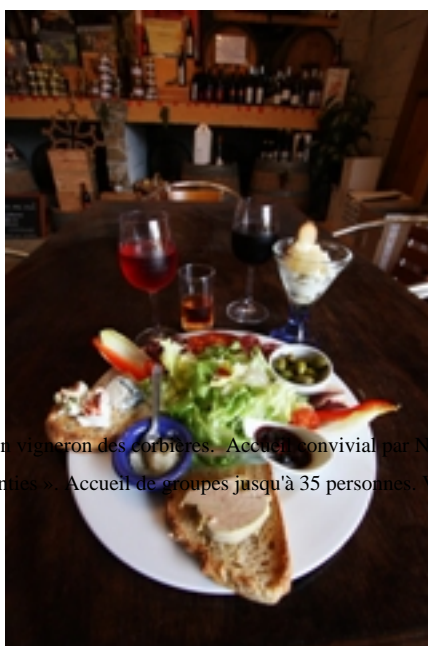

Les Marques de Pays en Languedoc Roussillon

<http://languedoc-roussillon.bienvenueaupays.fr>

La Taverne Vigneronne

- Les Marques de Pays - Les Assiettes de Pays - Pays Corbières Minervois -

Restaurant *taverne* tenu par un vigneron des corbières. Accueil convivial par Manou et Didier Roux qui ouvrent les portes de leur passion : « plaisir, authenticité, convivialité et harmonie garanties ». Accueil de groupes jusqu'à 35 personnes. Vins du domaine servis à table à prix caveau. Confection d'une *assiette salée* et d'une *assiette sucrée*.

Les Assiettes

Assiette salée

Composition : Assiette salée composée de charcuterie de pays, de confitures de vin, et de fromage de chèvre accompagnée de foie gras et légumes et servie avec un verre de Pinot Noir ou de cépage rosé.

Assiette sucrée

Composition : Fromage blanc mi-chèvre mi-vache accompagné de pain d épices et miel, d'une glace au nougat servi avec un verre de carthagène du domaine du vigneron restaurateur.

Producteur :

Les coups de coeur

Un caveau qui ouvre ses portes pour vous faire déguster de bons produits du terroir servis avec les cuvées du maître vigneron biensûr ! Un repas avec comme cadre authentique les tonneaux et les barriques du vigneron ; l'humour et la connaissance du territoire par le propriétaire sont un bonus à cette pause gourmande...